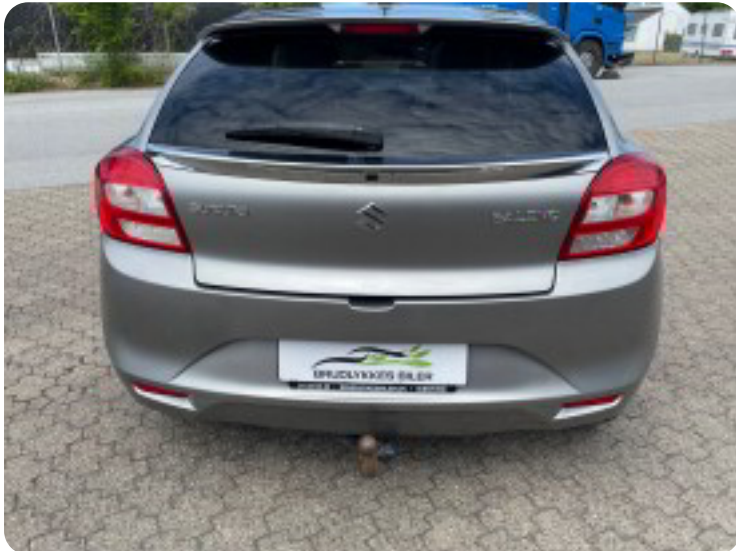

0-100 km/t
12,3 sek

Tophastighed
175 km/t

Drivmiddel
Benzin

Trækhjul
Forhjul

Tank
37 l

Grøn ejerafgift
DKK 1.520,- / årligt

Gearstype
Automatgear

Gear
1 gear

Suzuki Baleno

Dualjet Exclusive CVT

DKK 99.500,-

Kontantpris

Billeder (17)

Se flere billeder på: brudlykkesbiler.dk/biler/suzuki-baleno-dualjet-exclusive-cvt-ykaev4ww64

Udstyrsliste (31)

2

2 airbags

4

4x el-ruder

a

adaptiv fartpilot aftageligt anhængertræk aircondition alufælge anhængertræk automatgear

A

Android Auto Apple CarPlay

b