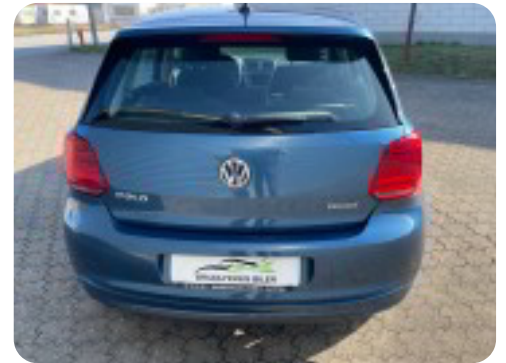

Specifikationer

Km
139.000

Km/l
24,4

1. registrering
April 2016

Modelår
2016

Nypris
DKK 173.700,-

HK / Nm
95 HK / 160 Nm

Type
Halvkombi

0-100 km/t
10,5 sek

Tophastighed
191 km/t

Drivmiddel
Benzin

Trækjul
Forhjul

Tank
45 l

Grøn ejeravgift
DKK 920,- / årligt

Gear
Manuelt gear

Gear
5 gear

VW Polo

TSi 95 BlueMotion

DKK 82.500,-
Kontantpris

Billeder (14)

Se flere billeder på: brudlykkesbiler.dk/biler/vw-polo-tsi-95-bluemotion-cw6ilrd3web

Udstyrsliste (21)

2

2 airbags