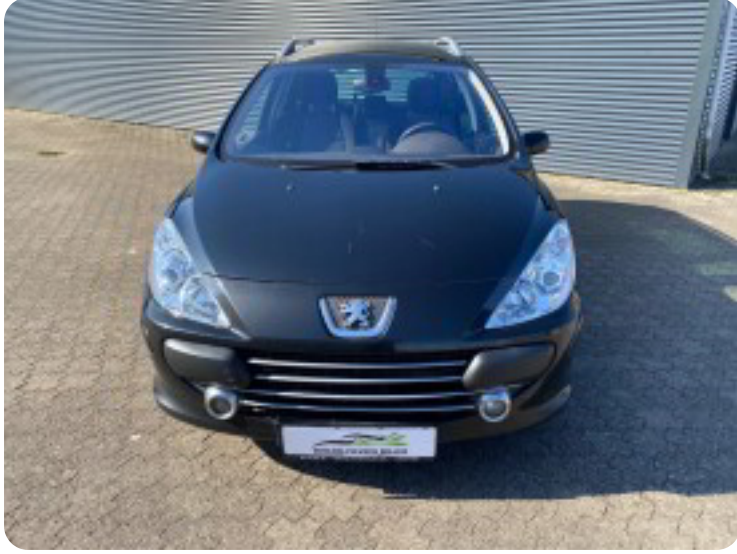

Specifikationer

Km
458.000

Km/l
19,6

1. registrering
Juni 2008

Modelår
2008

Nypris

HK / Nm
110 HK / 240 Nm

Type
St.car

0-100 km/t
11,5 sek

Tophastighed
183 km/t

Drivmiddel
Diesel

Trækjul
Forhjul

Tank
60 l

Grøn ejeravgift
DKK 5.720,- / årligt

Geartype
Manuelt gear

Gear
5 gear

Peugeot 307

HDi 110 SW 7prs

Solgt

Billeder (14)

Se flere billeder på: brudlykkesbiler.dk/biler/peugeot-307-hdi-110-sw-7prs-lbl8yl0wxk2

Udstyrsliste (13)

A
ABS bremses Aircondition Anhængertræk

D
Dual zone klimaanlæg